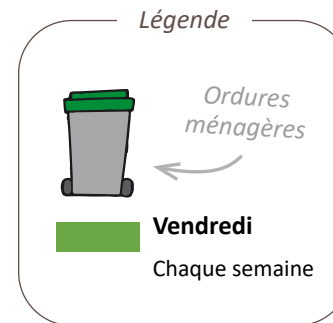

Pensez à sortir vos
bacs la veille au soir

Positionnez la
poignée côté route

Le couvercle du bac
doit être fermé

Planning de collecte 2025

Pontarlier (Longs Traits, Les Planchants, La Chapelle)

La Communauté de Communes du Grand Pontarlier réorganise et optimise ses tournées de collectes des ordures ménagères. À partir du **lundi 6 janvier 2025**, la fréquence et les jours de collecte évoluent !