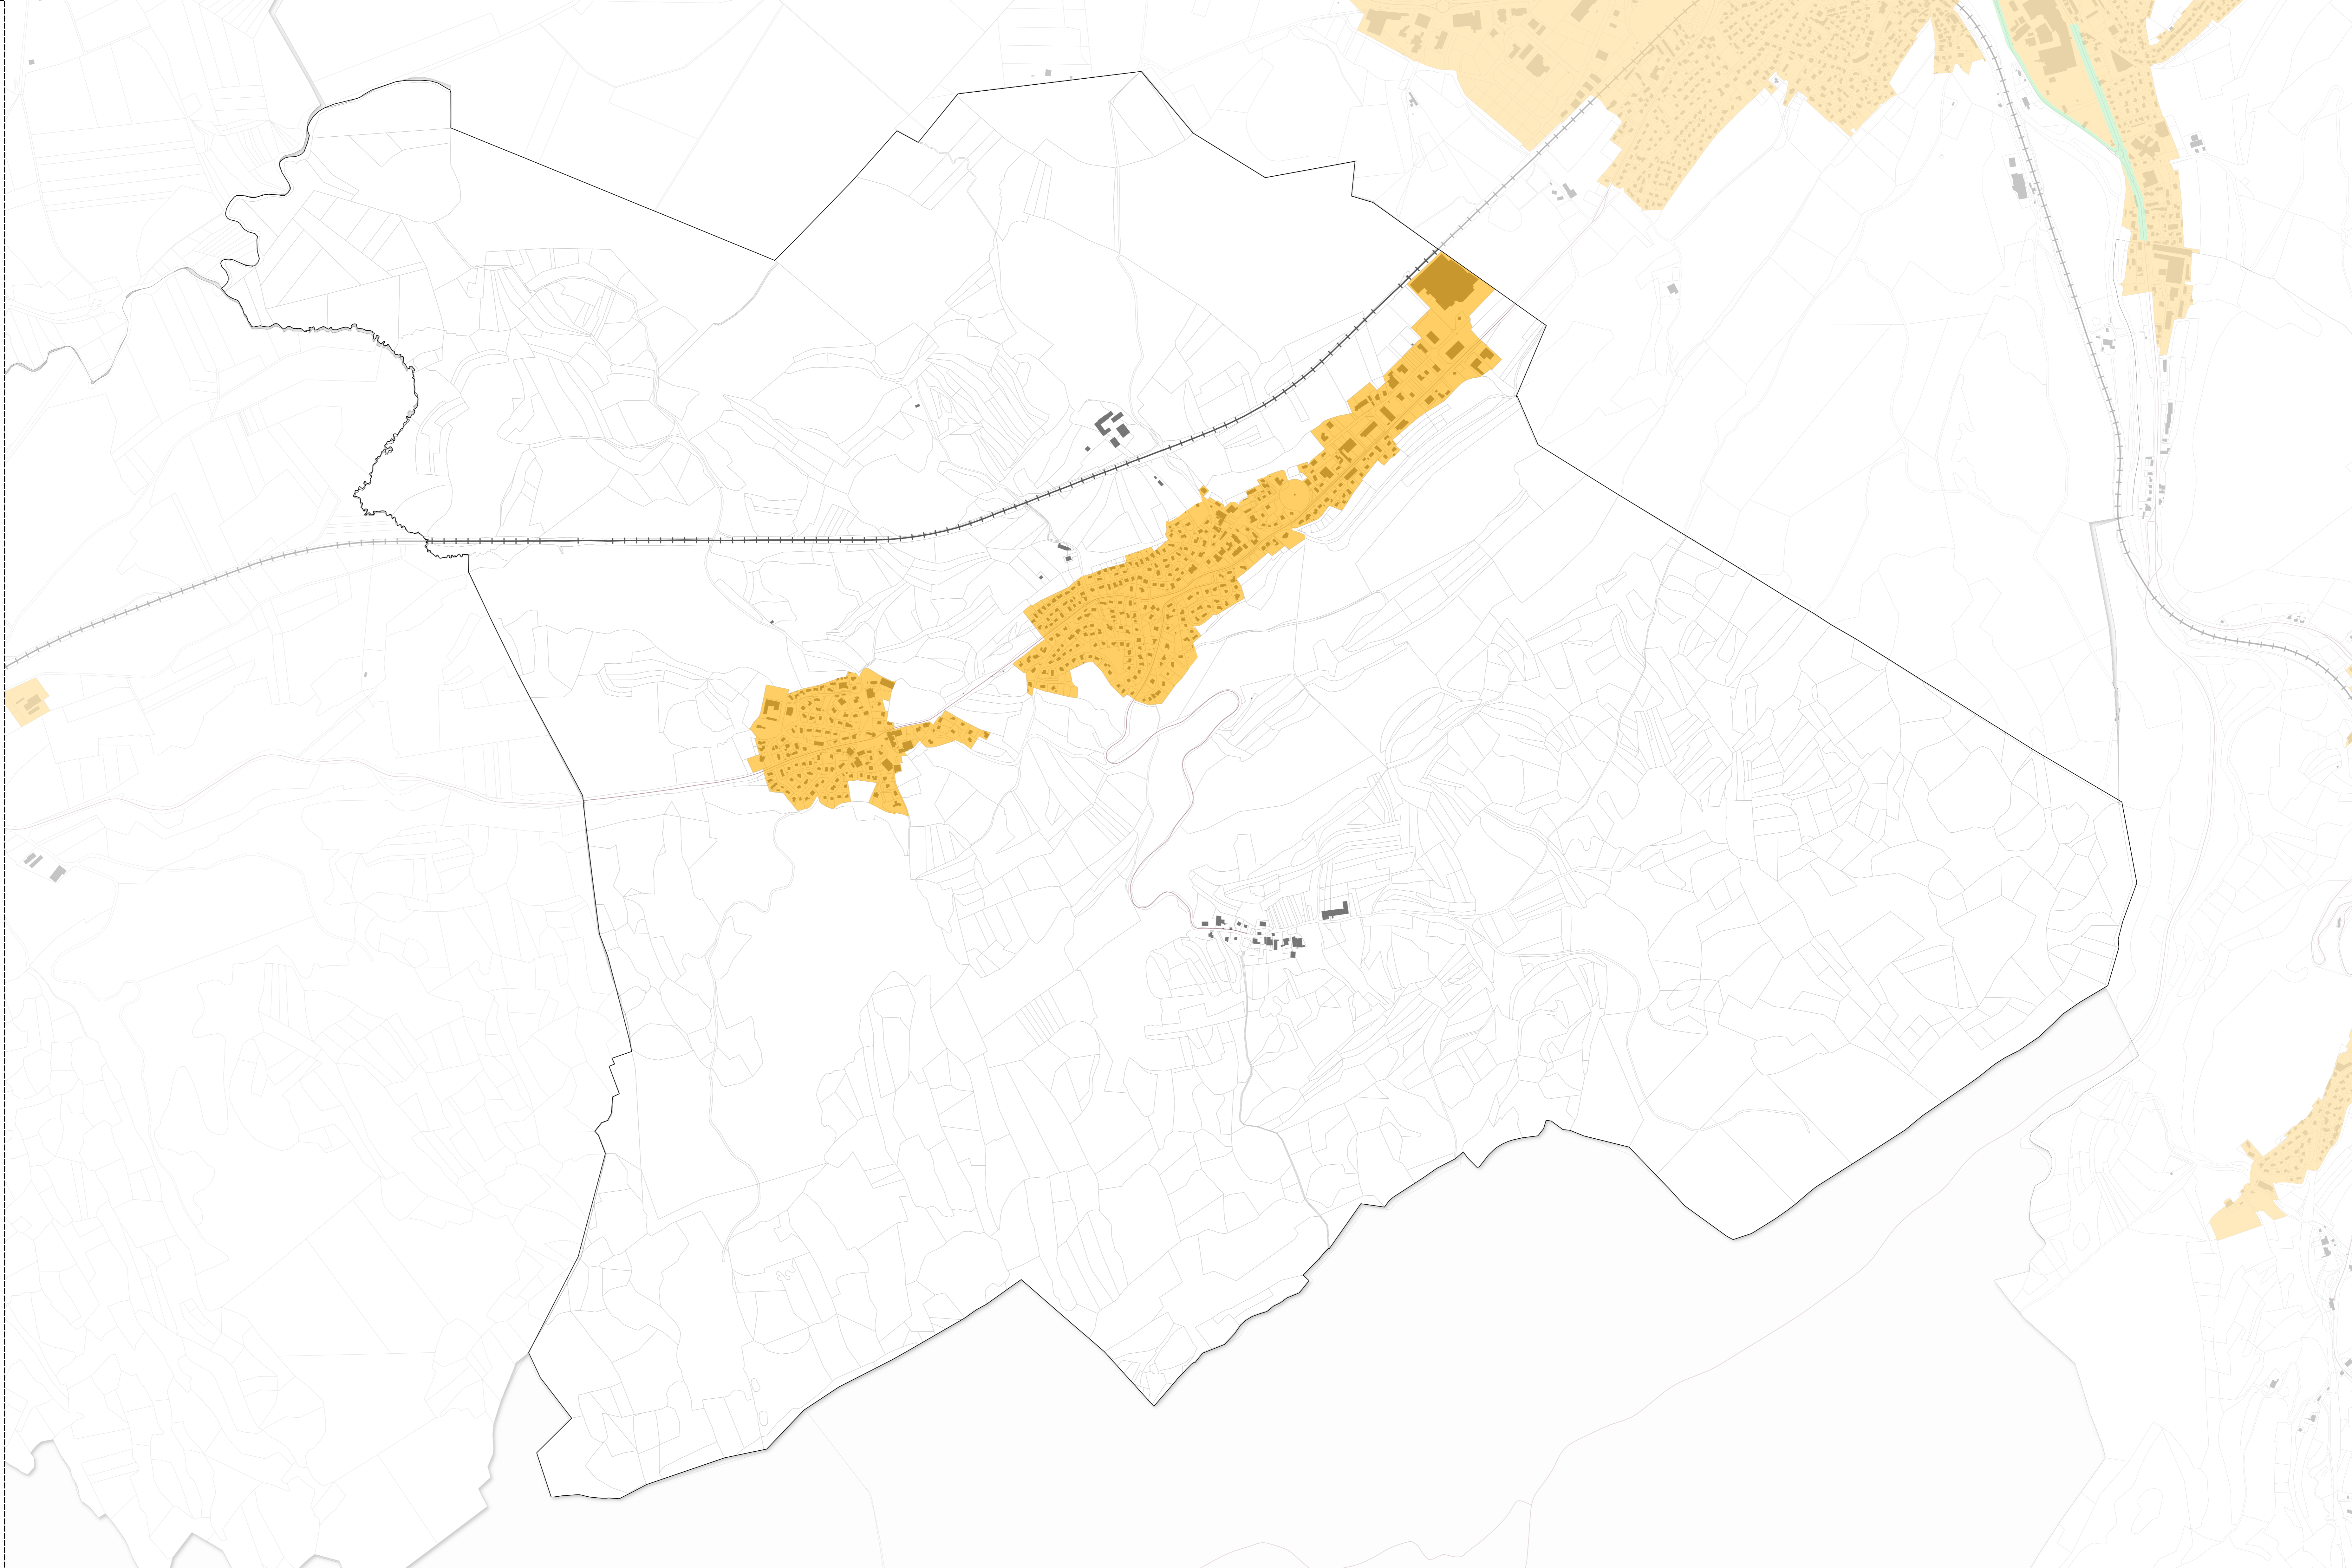

Règlement local de publicité
intercommunal
Communauté de communes de
Grand Pontarlier

Zonage
GRANGES NARBOZ
Tome 3 - Annexes
- Version de travail -

Document soumis à l'approbation en conseil communautaire le xxxxxxx

Sources :
Communes, bâtis, parcelles : DGFIP Cadastre © Droits de l'État réservés © 2023
Réseau routier et ferré : Bd Topo - IGN © 2023

GOPLUS
CONSEIL

Légende

Zonage

- Zone de publicité 2
- Zone de publicité 3

- Voie
- Voie ferrée
- Bâti
- Parcelle
- Commune